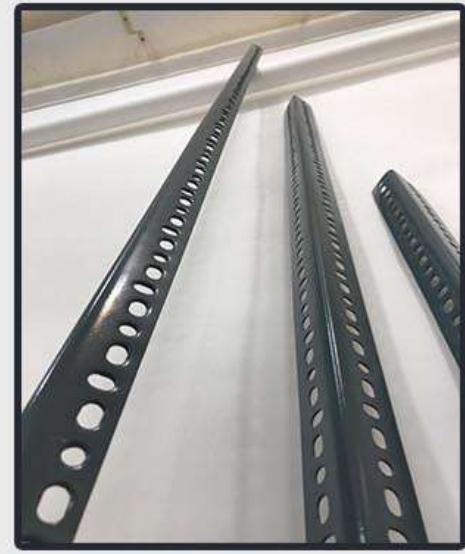

نپشی ۲ متری ضخامت ۱/۲۵ میل :

تومان ۱۰۷/۹۰۰

نپشی ۲/۵ متری ضخامت ۱/۵ میل :

تومان ۱۵۶/۹۰۰