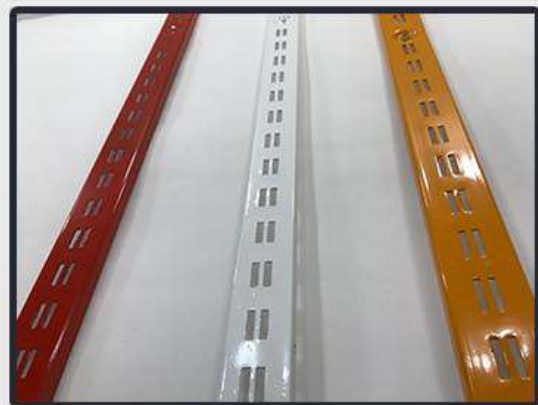

پایه قفسه دیواری فروشگاهی ۲ متری :
تومان ۱۱۸/۹۰۰

پایه قفسه دیواری فروشگاهی ۲/۵ متری :
تومان ۱۴۷/۹۰۰