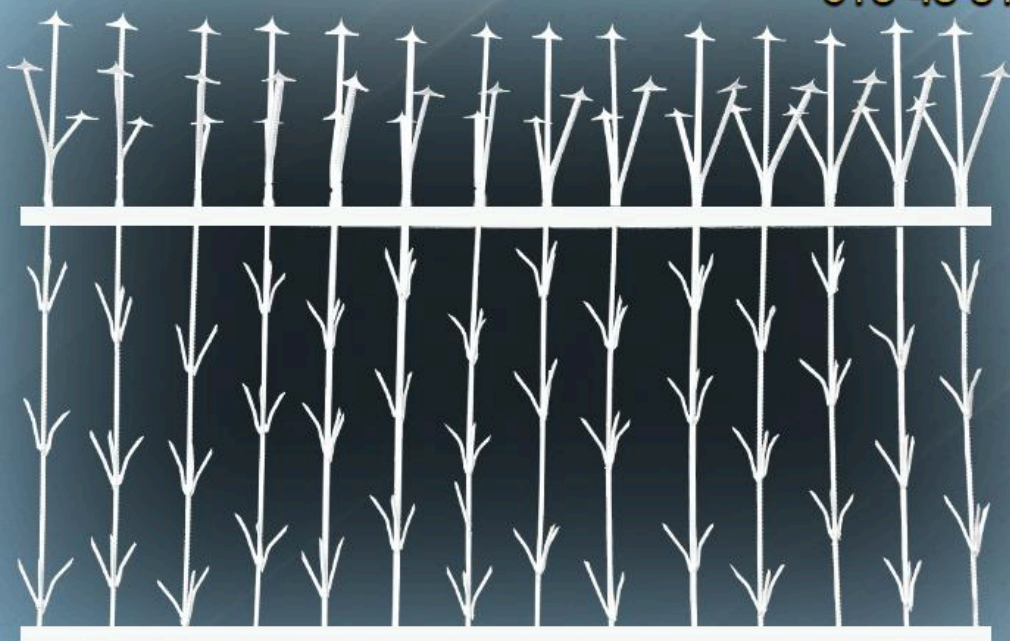

WFSHK 141304W9

ضوژ مدرن

www.forge-modern.com

0912 06 03 977

013 43 51 0608 - 9

ارتفاع حفاظ شمشادی: ۱۳۰ سانتیمتر

تراکم در هر شاخه: ۱۴ ردیف

میلگرد صنعتی بدون آج: ۹ میل

وزن: ۲۹ کیلوگرم

نوع رنگ: کوره ای