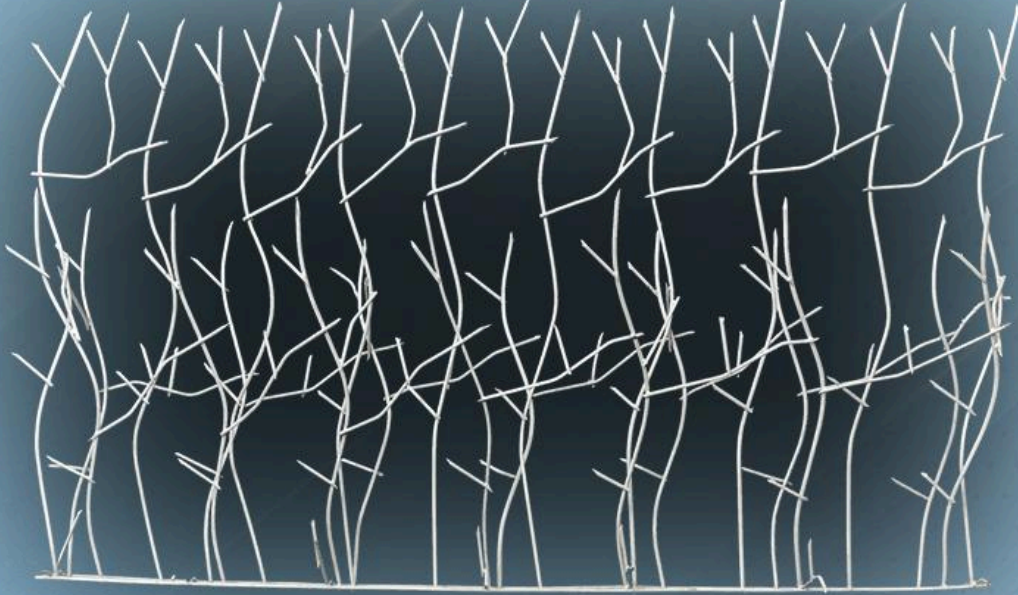

وزن: ۲۶ کیلوگرم

نوع رنگ: کوره ای

**WFK 191203W10**

**فورژ مدرن**

www.forge-modern.com

0912 06 03 977

013 43 51 0608 - 9

**ارتفاع حفاظ شاخ گوزنی: ۱۲۰ سانتیمتر**

**تراکم در هر شاخه: ۱۹ ردیف**

**میلگرد صنعتی بدون آج: ۱۰ میل**

**وزن: ۲۲ کیلوگرم**

**نوع رنگ: کوره ای**

WFBK 251205W8

ارتفاع حفاظ بوته ای: ۱۲۰ سانتیمتر

تراکم در هر شاخه: ۲۵ ردیف

میلگرد صنعتی بدون آج: ۸ میل