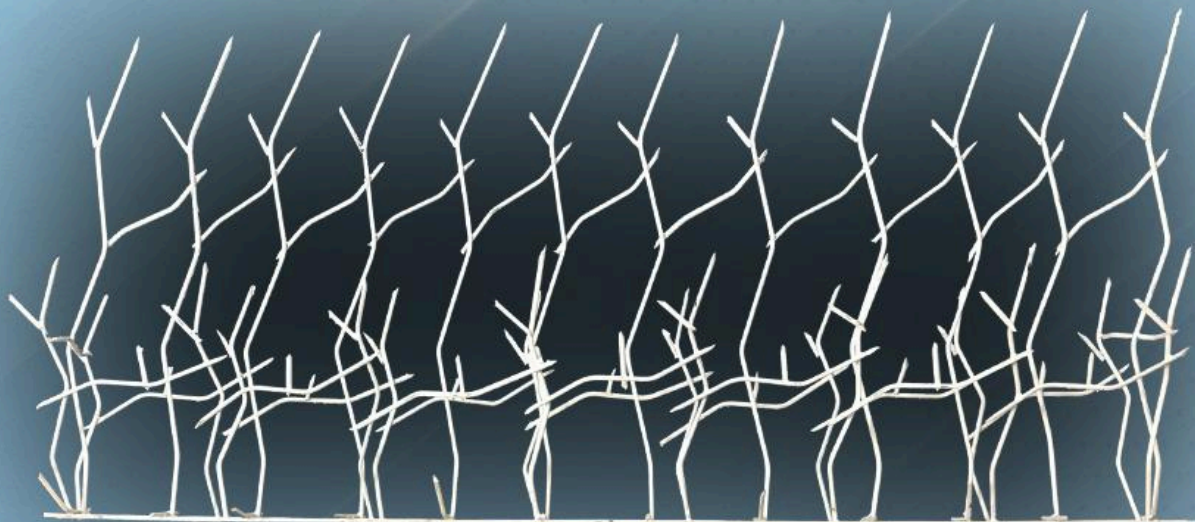

# WFH 12903W8

ضوژ مدرن

www.forge-modern.com

0912 06 03 977

013 43 51 0608 - 9

ارتفاع حفاظ شاخ گوزنی: ۹۰ سانتیمتر

تراکم در هر شاخه: ۱۲ ردیف

میلگرد صنعتی بدون آج: ۸ میل