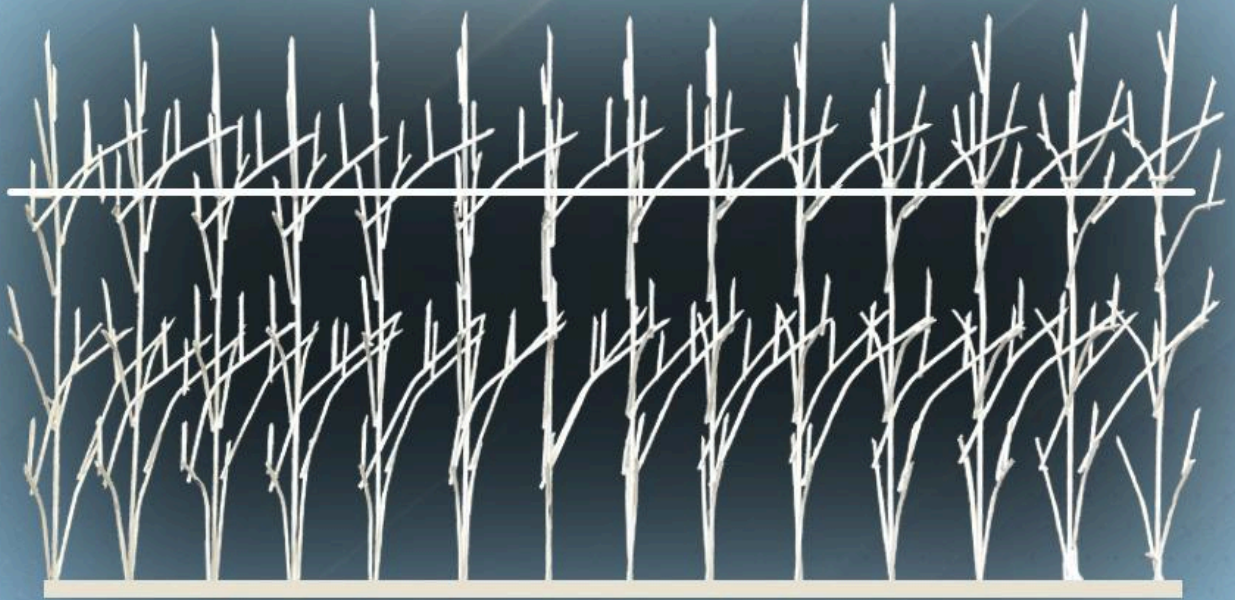

WFFK 141008W10

ارتفاع حفاظ اف: ۱۰۰ سانتیمتر

تراکم در هر شاخه: ۱۴ ردیف

میلگرد صنعتی بدون آج: ۱۰ میل

وزن: ۳۳ کیلوگرم

نوع رنگ: کوره ای