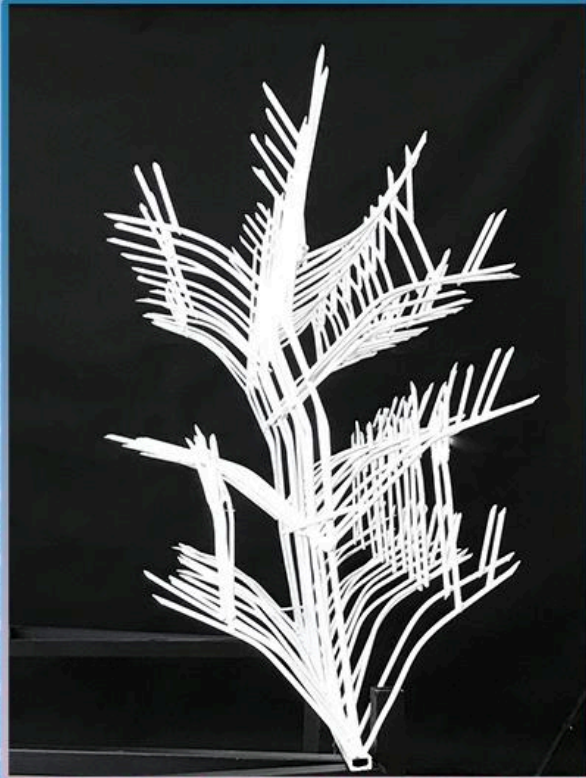

WFFK 141008W10

ارتفاع حفاظ اف: ۱۰۰ سانتیمتر

تراکم در هر شاخه: ۱۴ ردیف

میلگرد صنعتی بدون آج: ۱۰ میل

وزن: ۳۳ کیلوگرم

نوع رنگ: کوره ای