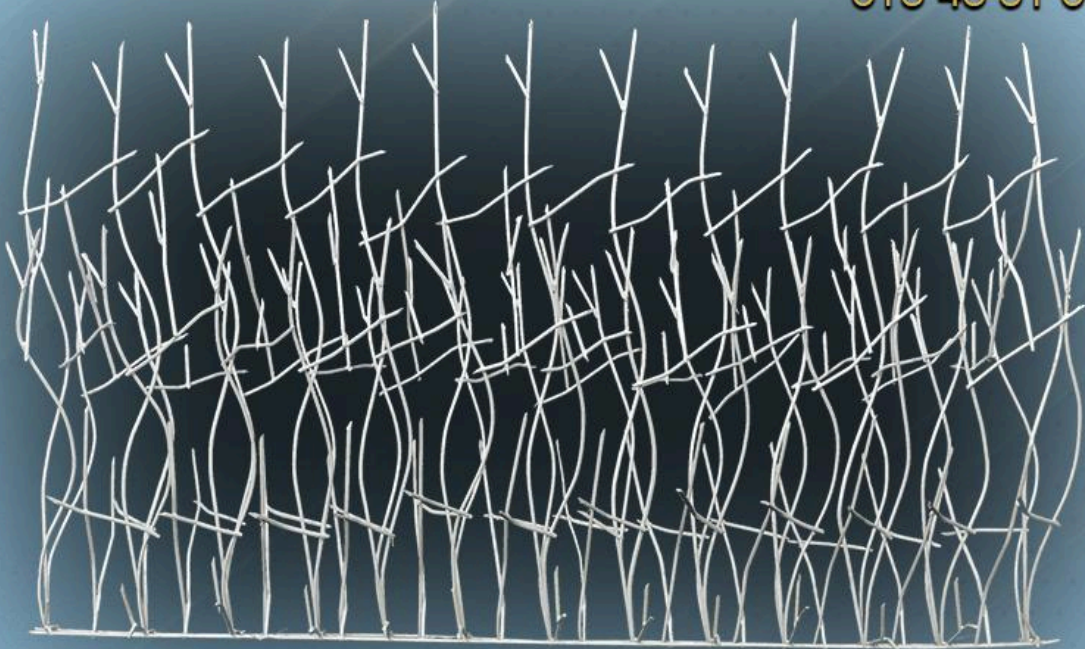

وزن: ۲۶ کیلوگرم

نوع رنگ: کوره ای

**WFK 191203W10**

**فورژ مدرن**

www.forge-modern.com

0912 06 03 977

013 43 51 0608 - 9

**ارتفاع حفاظ شاخ گوزنی: ۱۲۰ سانتیمتر**

**تراکم در هر شاخه: ۱۹ ردیف**

**میلگرد صنعتی بدون آج: ۱۰ میل**

**وزن: ۲۲ کیلوگرم**

**نوع رنگ: کوره ای**

WFBK 251205W8

ارتفاع حفاظ بوته ای: ۱۲۰ سانتیمتر

تراکم در هر شاخه: ۲۵ ردیف

میلگرد صنعتی بدون آج: ۸ میل