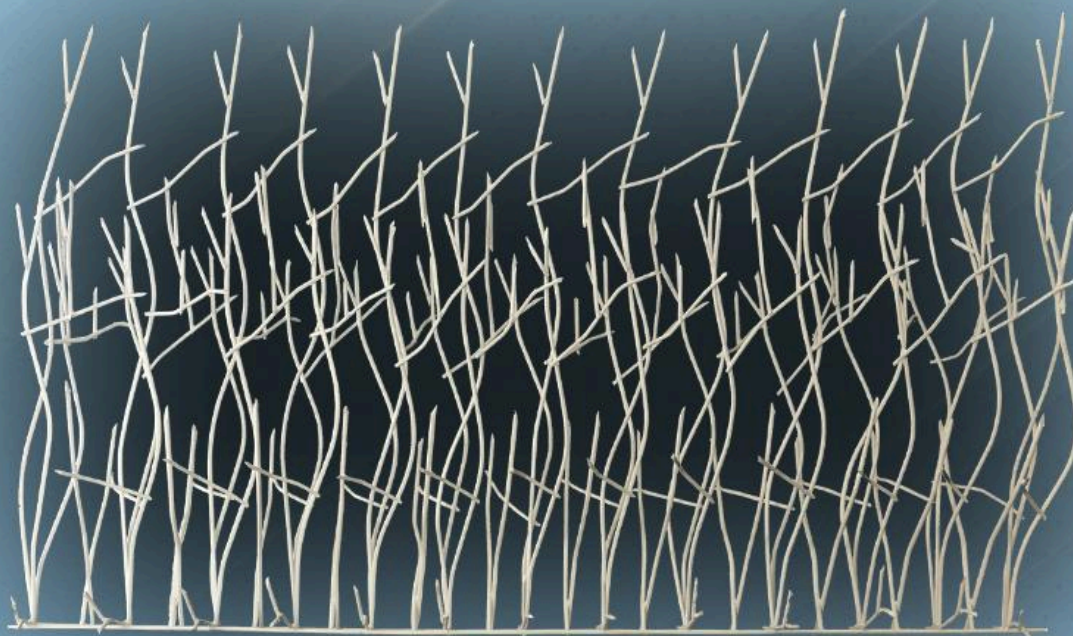

WFBK 251205W10

ضوژ مدرن

www.forge-modern.com

0912 06 03 977

013 43 51 0608 - 9

ارتفاع حفاظ بوته ای: ۱۲۰ سانتیمتر

تراکم در هر شاخه: ۲۵ ردیف

میلگرد صنعتی بدون آج: ۱۰ میل

وزن: ۳۸ کیلوگرم

نوع رنگ: کوره ای