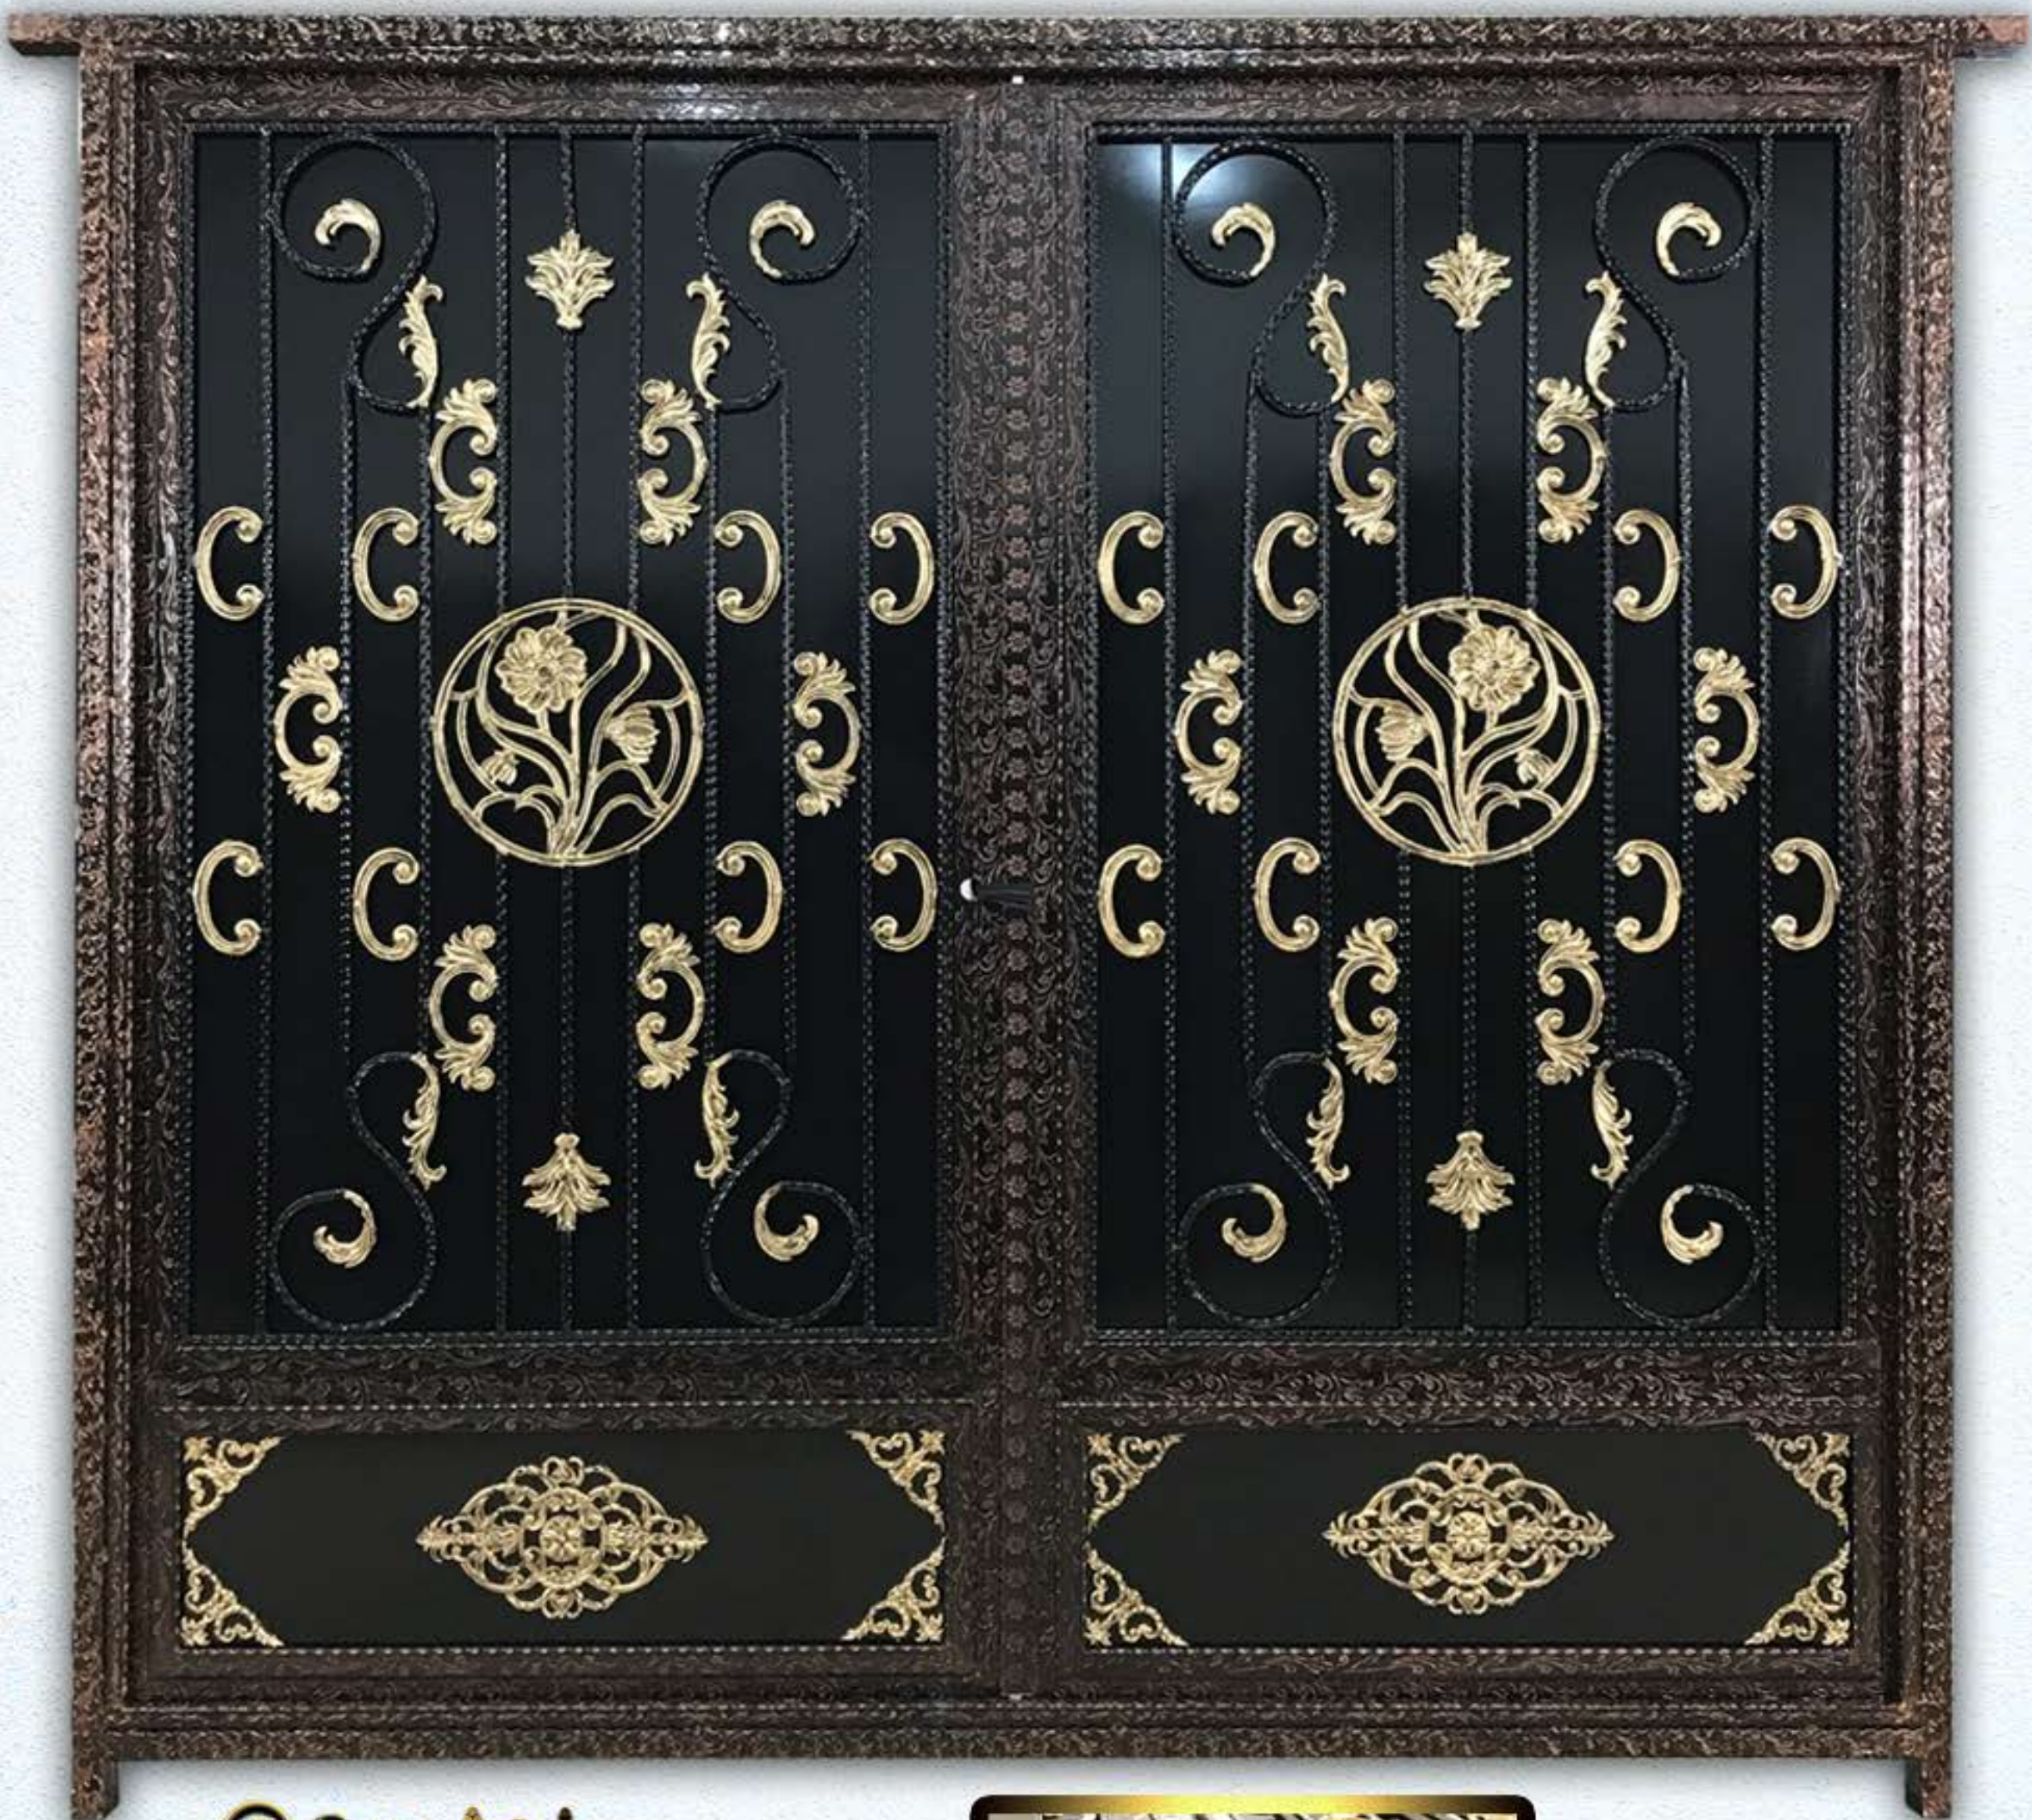

فوز مدرن

www.forge-modern.com

0912 06 03 977

013 43 51 0608 - 9

Code : 99604-R

Size : 247*227

Price : 21,500,000

همراه با ورق فلزی در پشت درب