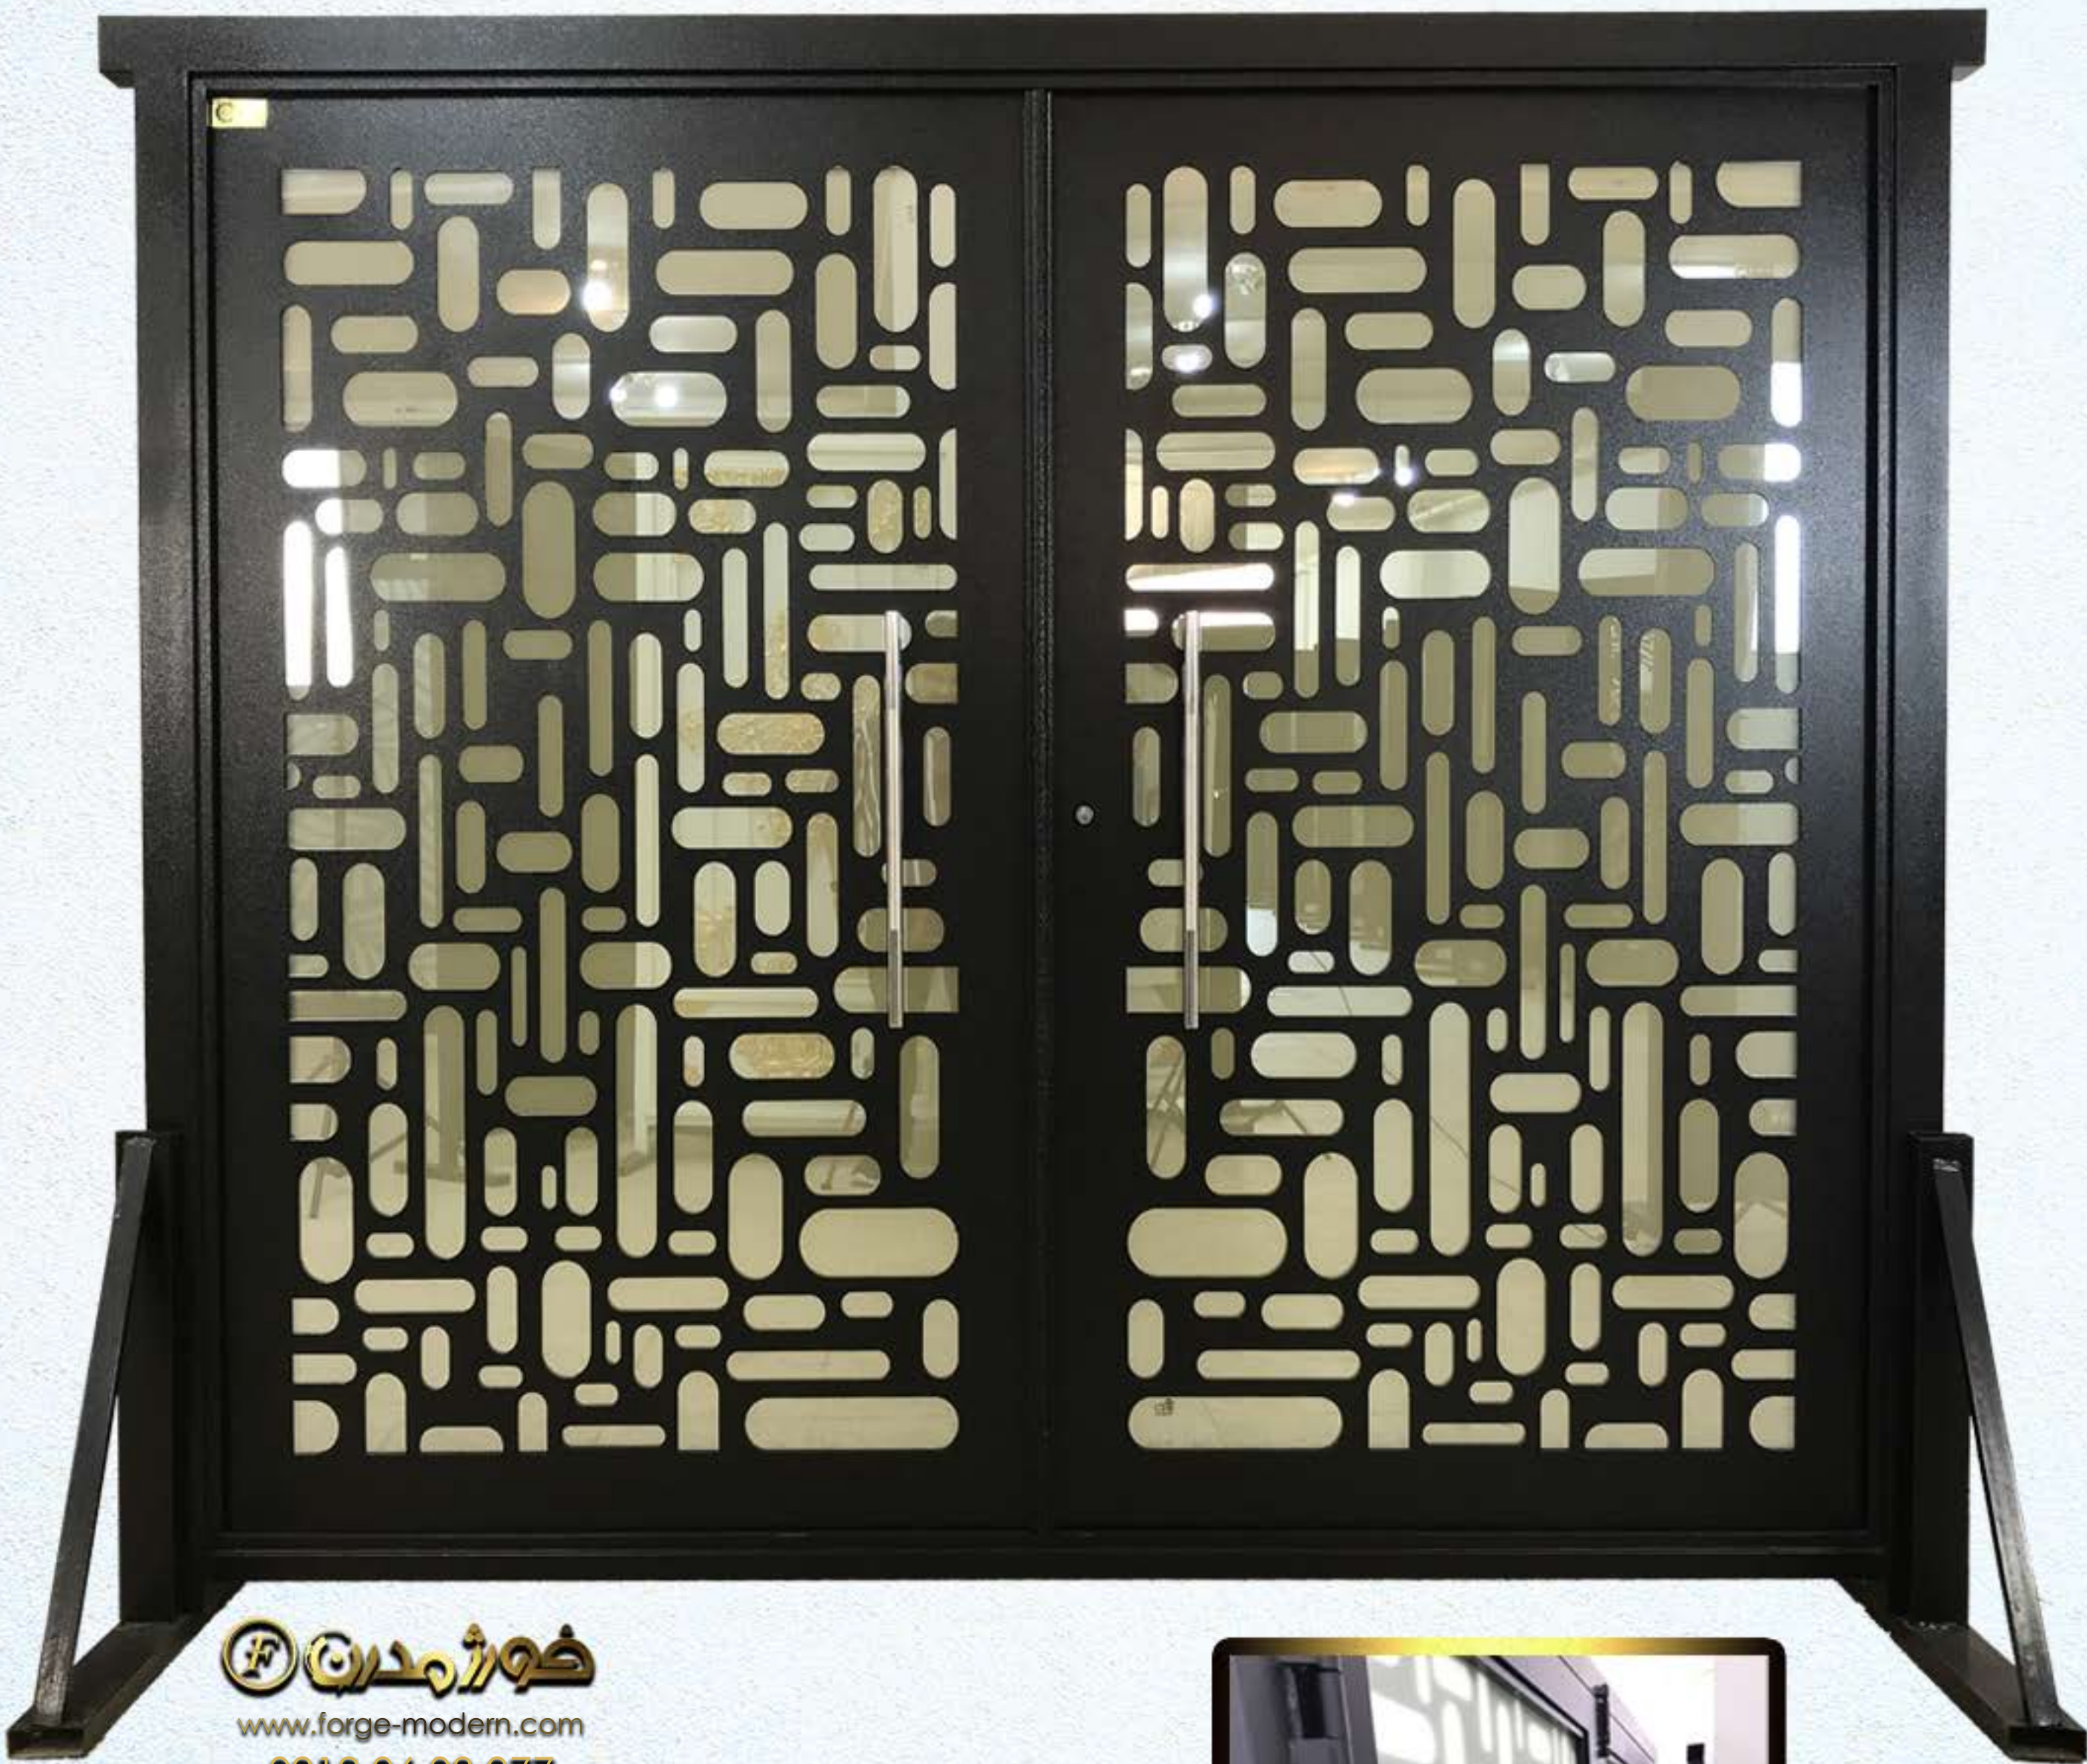

Code : 20119
Size : 315*223
Price : 31.200.000

www.forge-modern.com

0912 06 03 977

013 43 51 0608 - 9

Code : BL 2038 R

Size : 265*223

Price : 27.300.000

0912 06 03 977